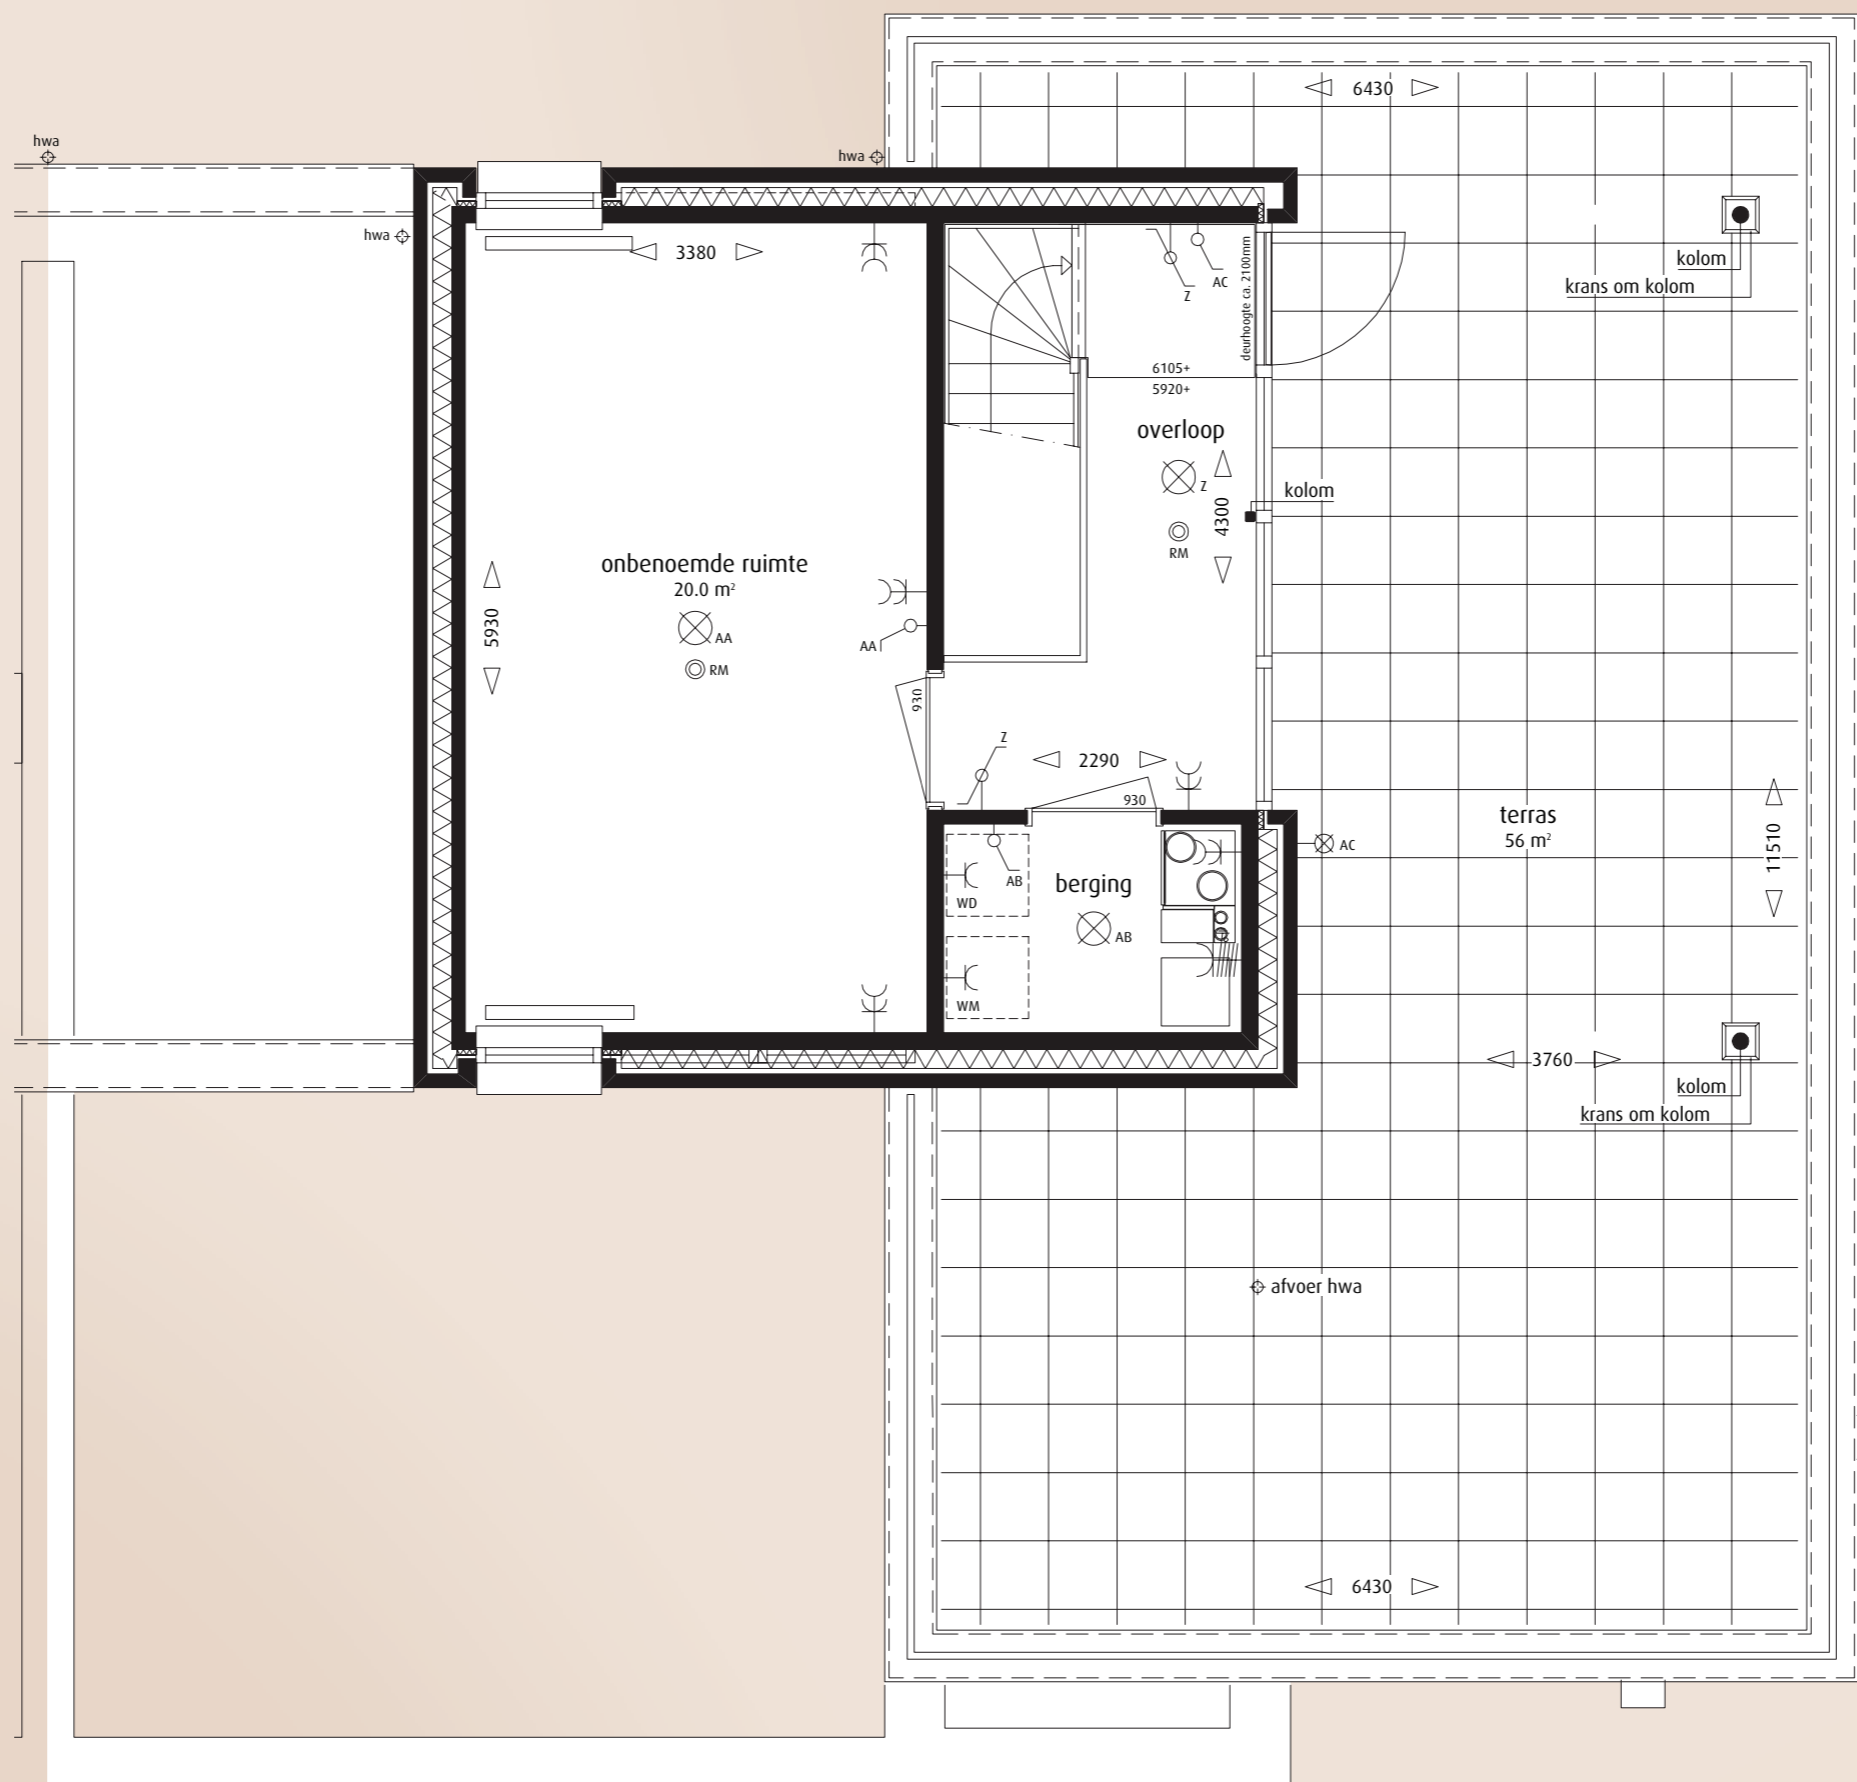

Greenport

**VOORBEHOUD**  
De tekening is zorgvuldig samengesteld, maar heeft geen juridische waarde. De inrichting van het openbaar gebied is indicatief en volgens opgave van de gemeente Rotterdam, hieraan kunnen geen rechten worden ontleend. Voor eventuele wijzigingen draagt de Zondag Ontwikkeling B.V. geen verantwoordelijkheid. De bebouwing en inrichting van het aangrenzende gebied van het onderhavige bouwplan zijn ontleend aan gegevens van de gemeente Rotterdam. De nummers op de situatietekening zijn bouwnummers en hebben geen betrekking op uw nieuwe adres. De bouwnummers worden tijdens de bouw gehanteerd en ook in alle officiële stukken en correspondentie. Daarnaast hebben de bouwnummers geen betrekking op de opleveringsvolgorde.