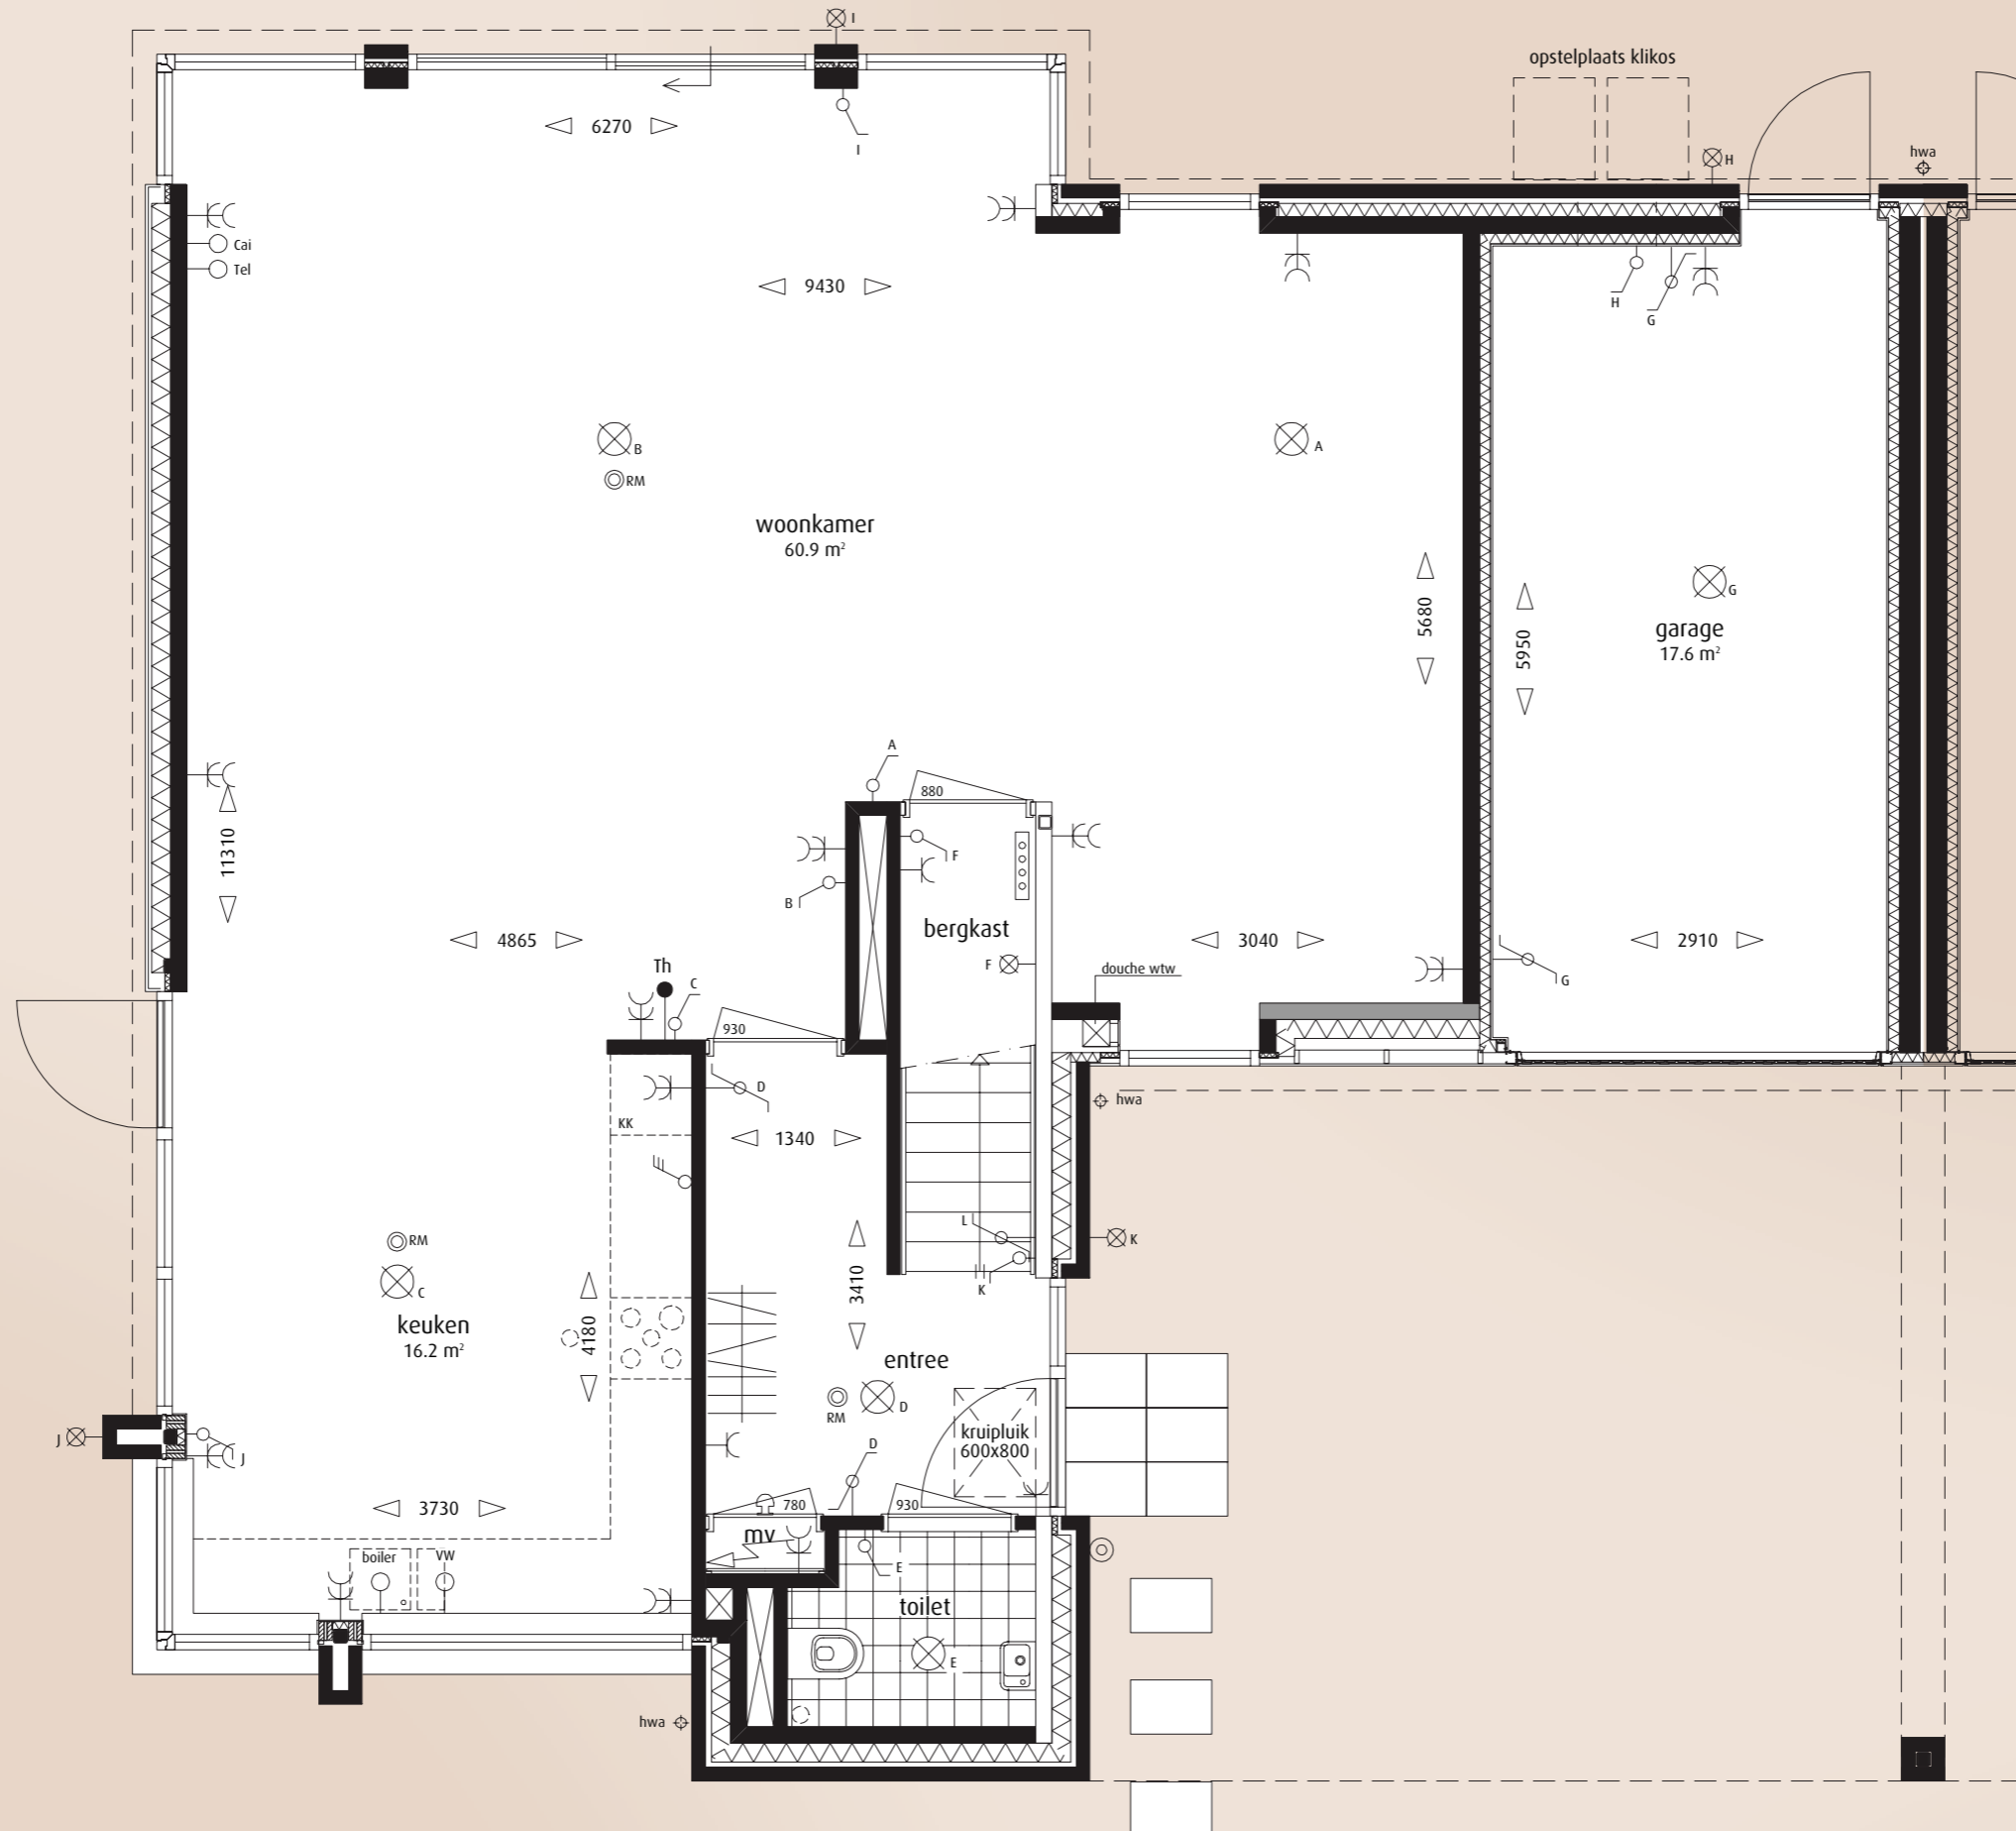

Greenport

**VOORBEHOUD**  
De tekening is zorgvuldig samengesteld, maar heeft geen juridische waarde. De inrichting van het openbaar gebied is indicatief en volgens opgave van de gemeente Rotterdam, hieraan kunnen geen rechten worden ontleend. Voor eventuele wijzigingen draagt de Zondag Ontwikkeling B.V. geen verantwoordelijkheid. De bebouwing en inrichting van het aangrenzende gebied van het onderhavige bouwplan zijn ontleend aan gegevens van de gemeente Rotterdam. De nummers op de situatietekening zijn bouwnummers en hebben geen betrekking op uw nieuwe adres. De bouwnummers worden tijdens de bouw gehanteerd en ook in alle officiële stukken en correspondentie. Daarnaast hebben de bouwnummers geen betrekking op de opleveringsvolgorde.