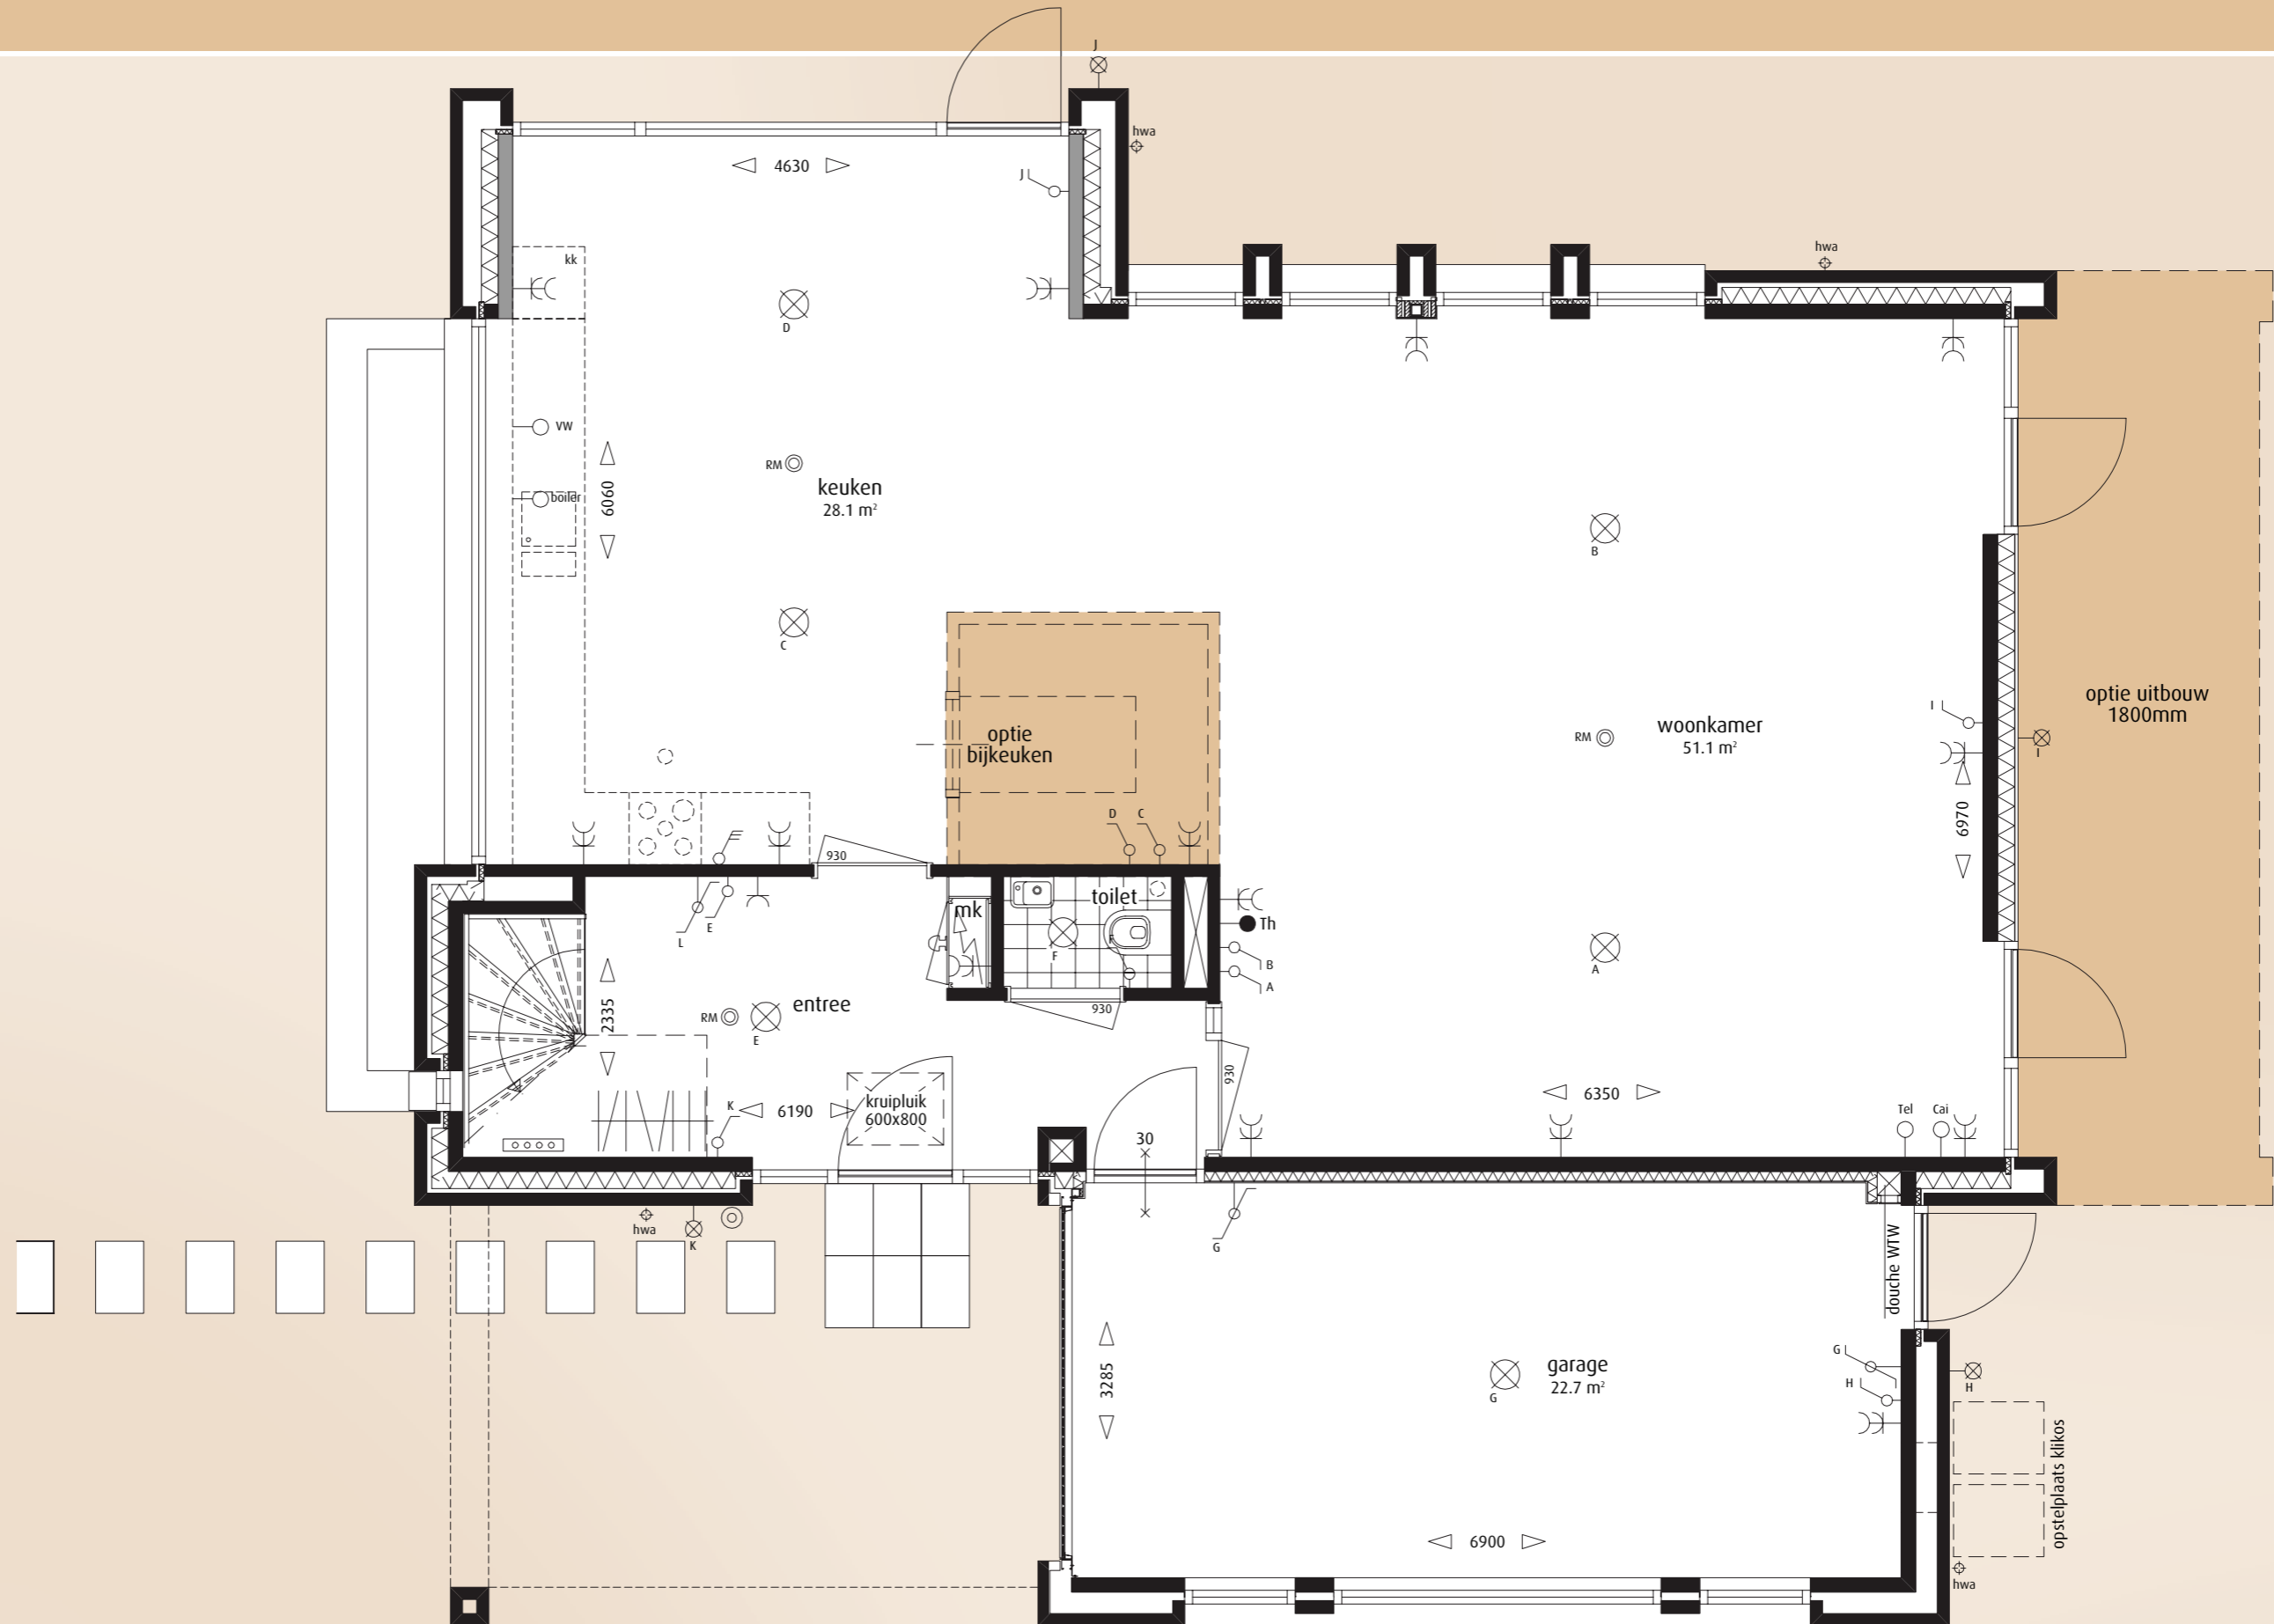

Pine Valley

VOORBEHOUD  
De tekening is zorgvuldig samengesteld, maar heeft geen juridische waarde. De inrichting van het openbaar gebied is indicatief en volgens opgave van de gemeente Rotterdam, hieraan kunnen geen rechten worden ontleend. Voor eventuele wijzigingen draagt de Zondag Ontwikkeling B.V. geen verantwoordelijkheid. De bebouwing en inrichting van het aangrenzende gebied van het onderhavige bouwplan zijn ontleend aan gegevens van de gemeente Rotterdam. De nummers op de situatietekening zijn bouwnummers en hebben geen betrekking op uw nieuwe adres. De bouwnummers worden tijdens de bouw gehanteerd en ook in alle officiële stukken en correspondentie. Daarnaast hebben de bouwnummers geen betrekking op de opleveringsvolgorde.