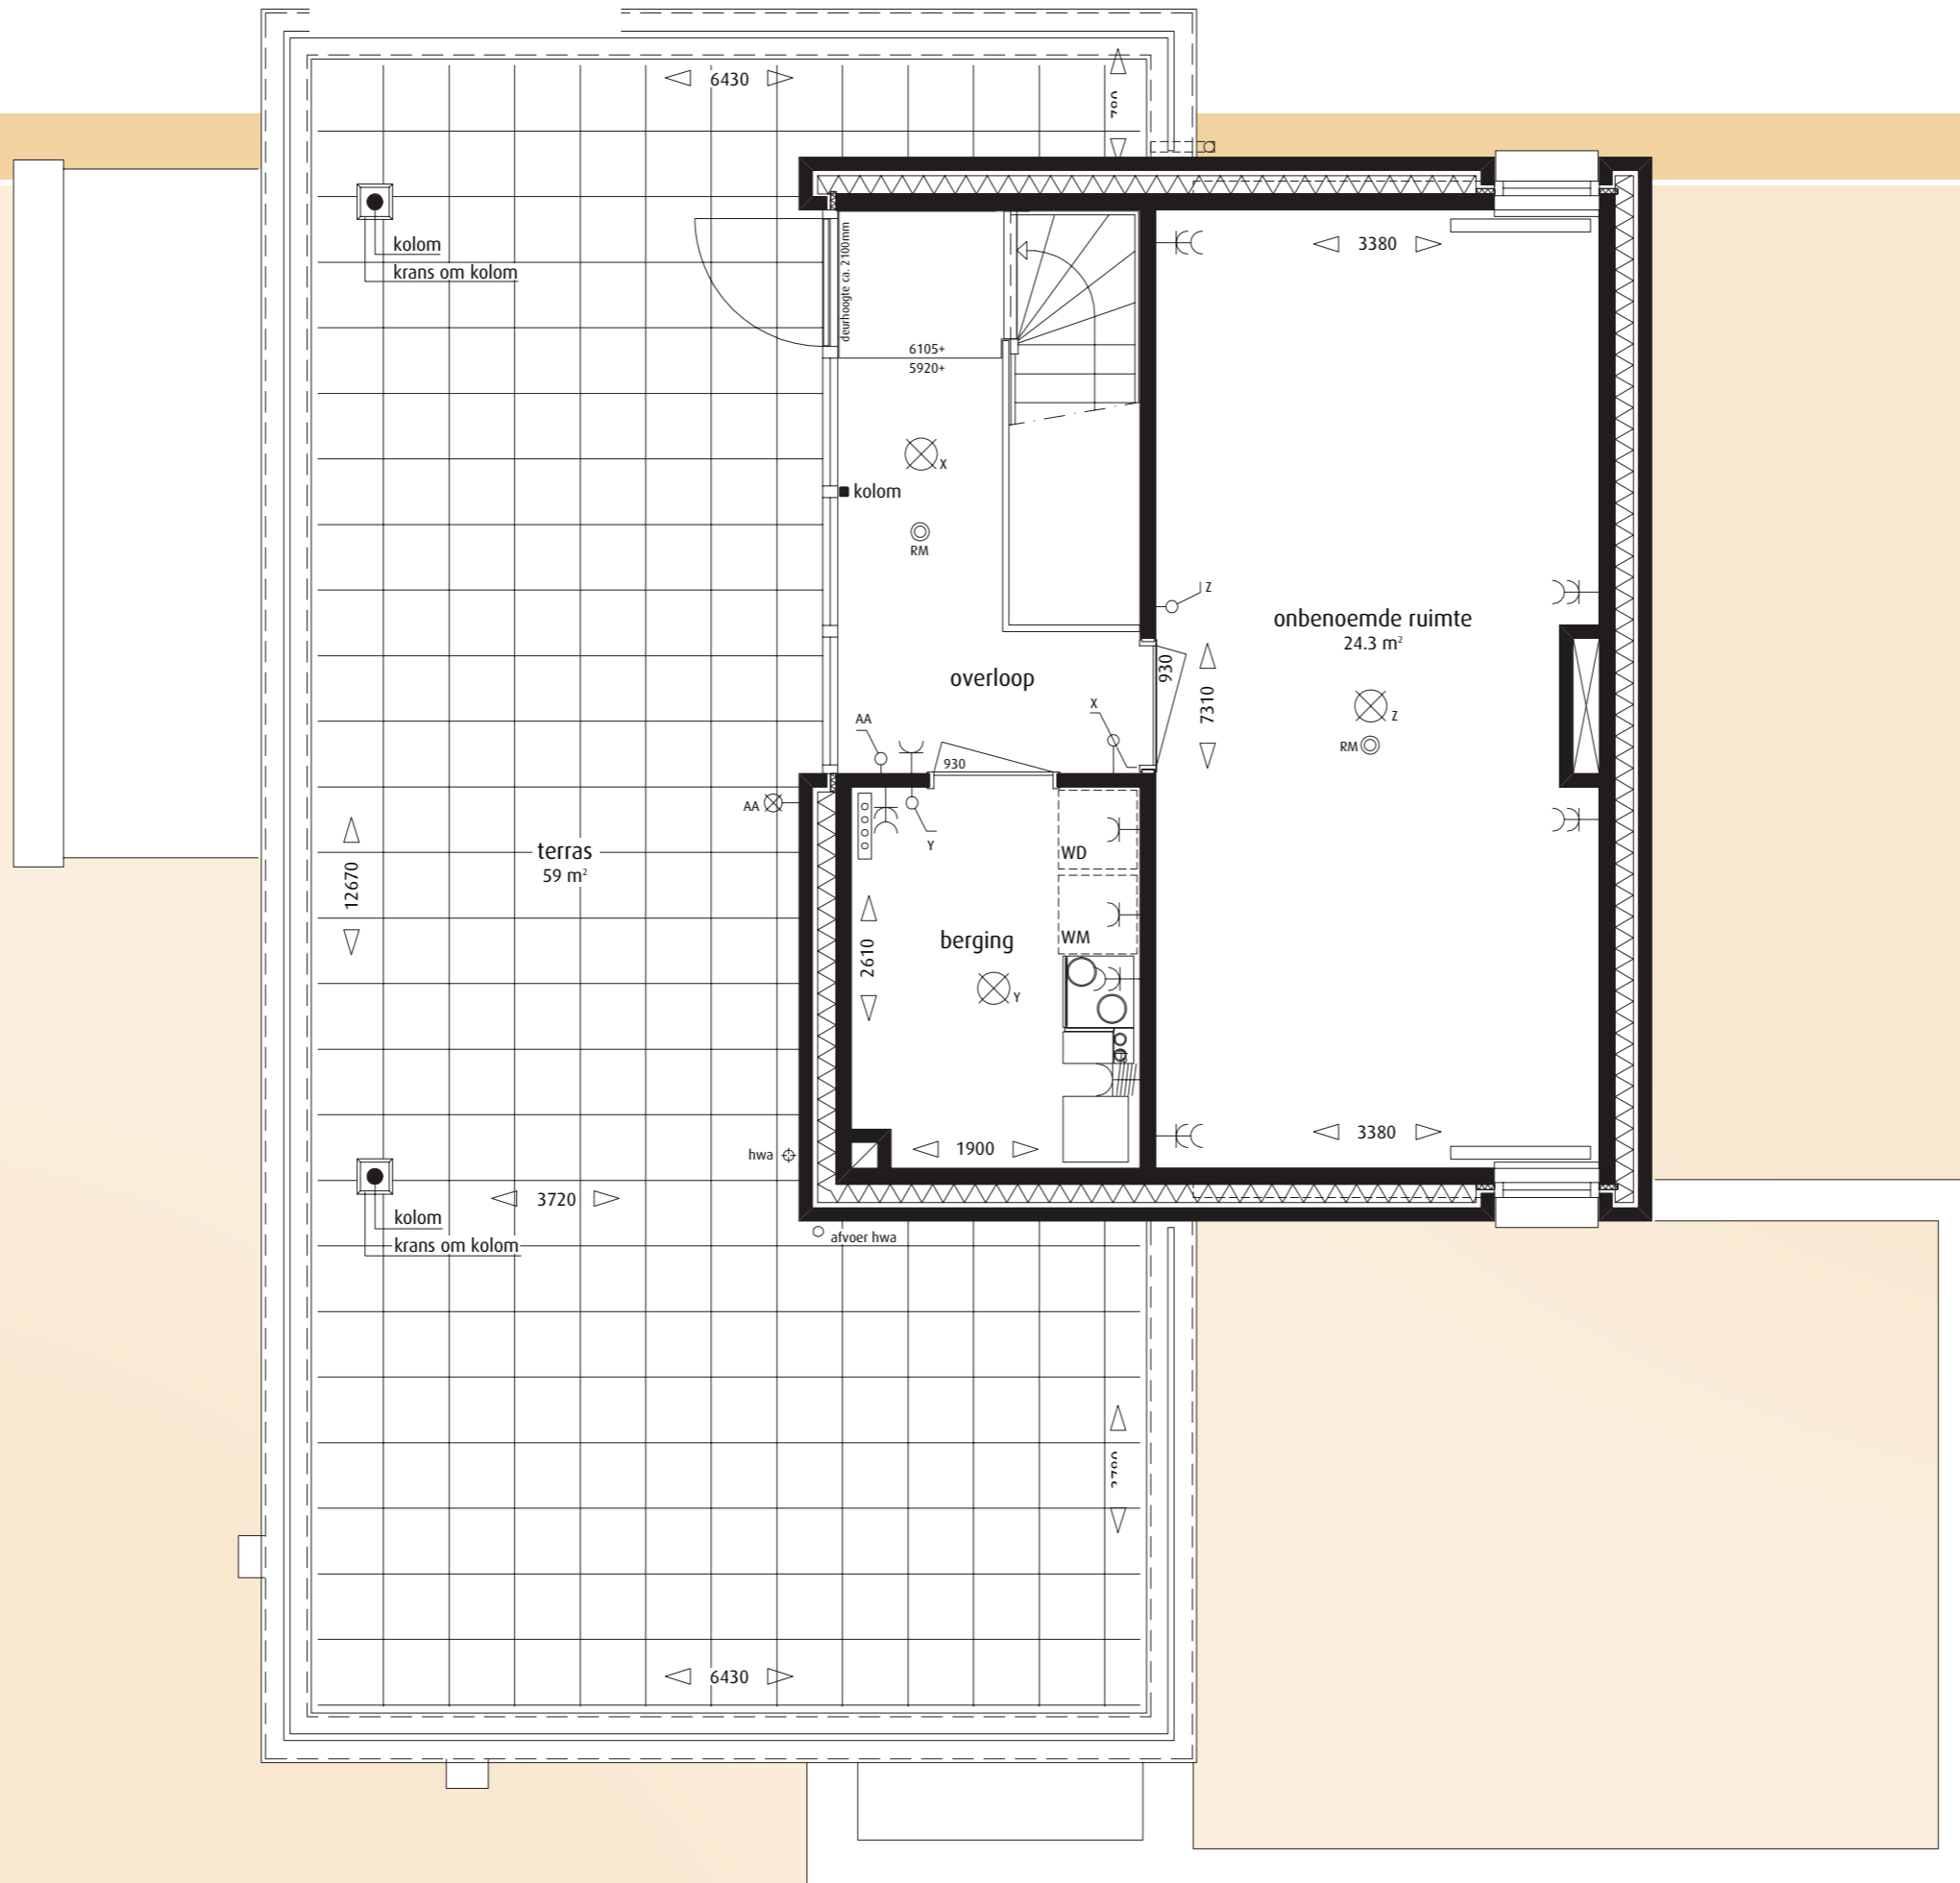

Redwood

VOORBEHOUD
De tekening is zorgvuldig samengesteld, maar heeft geen juridische waarde. De inrichting van het openbaar gebied is indicatief en volgens opgave van de gemeente Rotterdam, hieraan kunnen geen rechten worden ontleend. Voor eventuele wijzigingen draagt de Zondag Ontwikkeling B.V. geen verantwoordelijkheid. De bebouwing en inrichting van het aangrenzende gebied van het onderhavige bouwplan zijn ontleend aan gegevens van de gemeente Rotterdam. De nummers op de situatietekening zijn bouwnummers en hebben geen betrekking op uw nieuwe adres. De bouwnummers worden tijdens de bouw gehanteerd en ook in alle officiële stukken en correspondentie. Daarnaast hebben de bouwnummers geen betrekking op de opleveringsvolgorde.