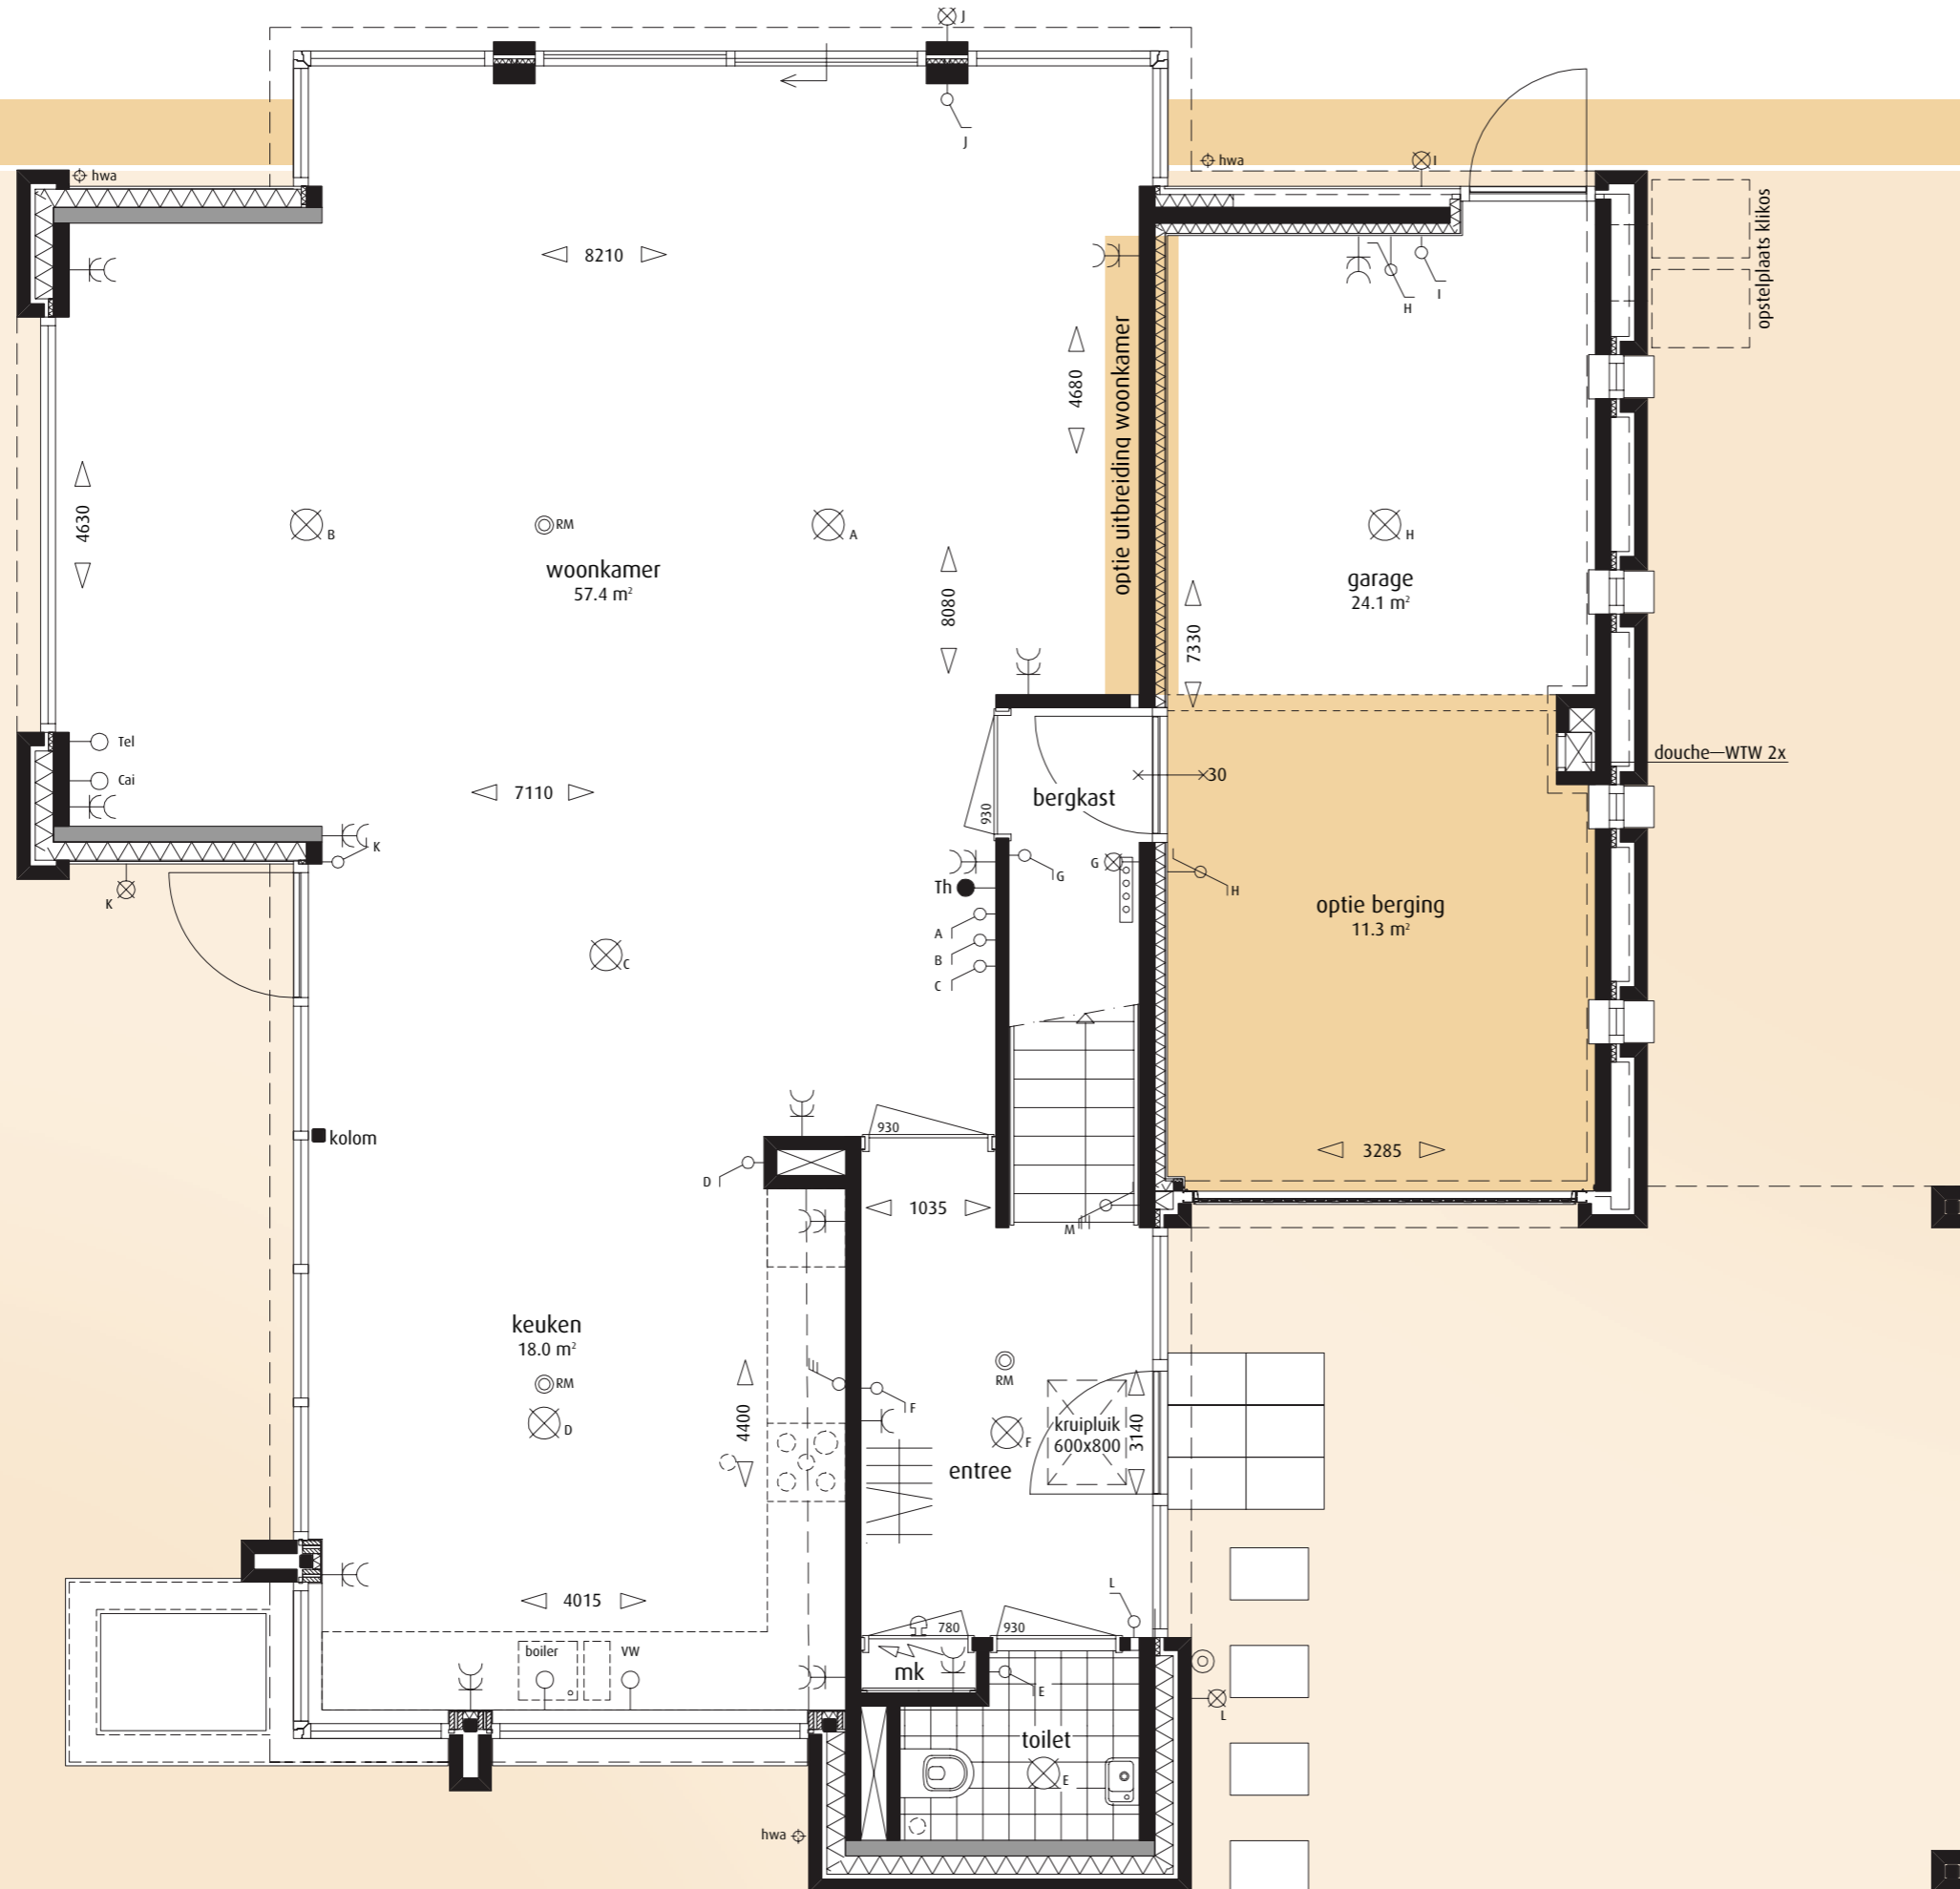

Redwood

**VOORBEHOUD**  
De tekening is zorgvuldig samengesteld, maar heeft geen juridische waarde. De inrichting van het openbaar gebied is indicatief en volgens opgave van de gemeente Rotterdam, hieraan kunnen geen rechten worden ontleend. Voor eventuele wijzigingen draagt de Zondag Ontwikkeling B.V. geen verantwoordelijkheid. De bebouwing en inrichting van het aangrenzende gebied van het onderhavige bouwplan zijn ontleend aan gegevens van de gemeente Rotterdam. De nummers op de situatietekening zijn bouwnummers en hebben geen betrekking op uw nieuwe adres. De bouwnummers worden tijdens de bouw gehanteerd en ook in alle officiële stukken en correspondentie. Daarnaast hebben de bouwnummers geen betrekking op de opleveringsvolgorde.