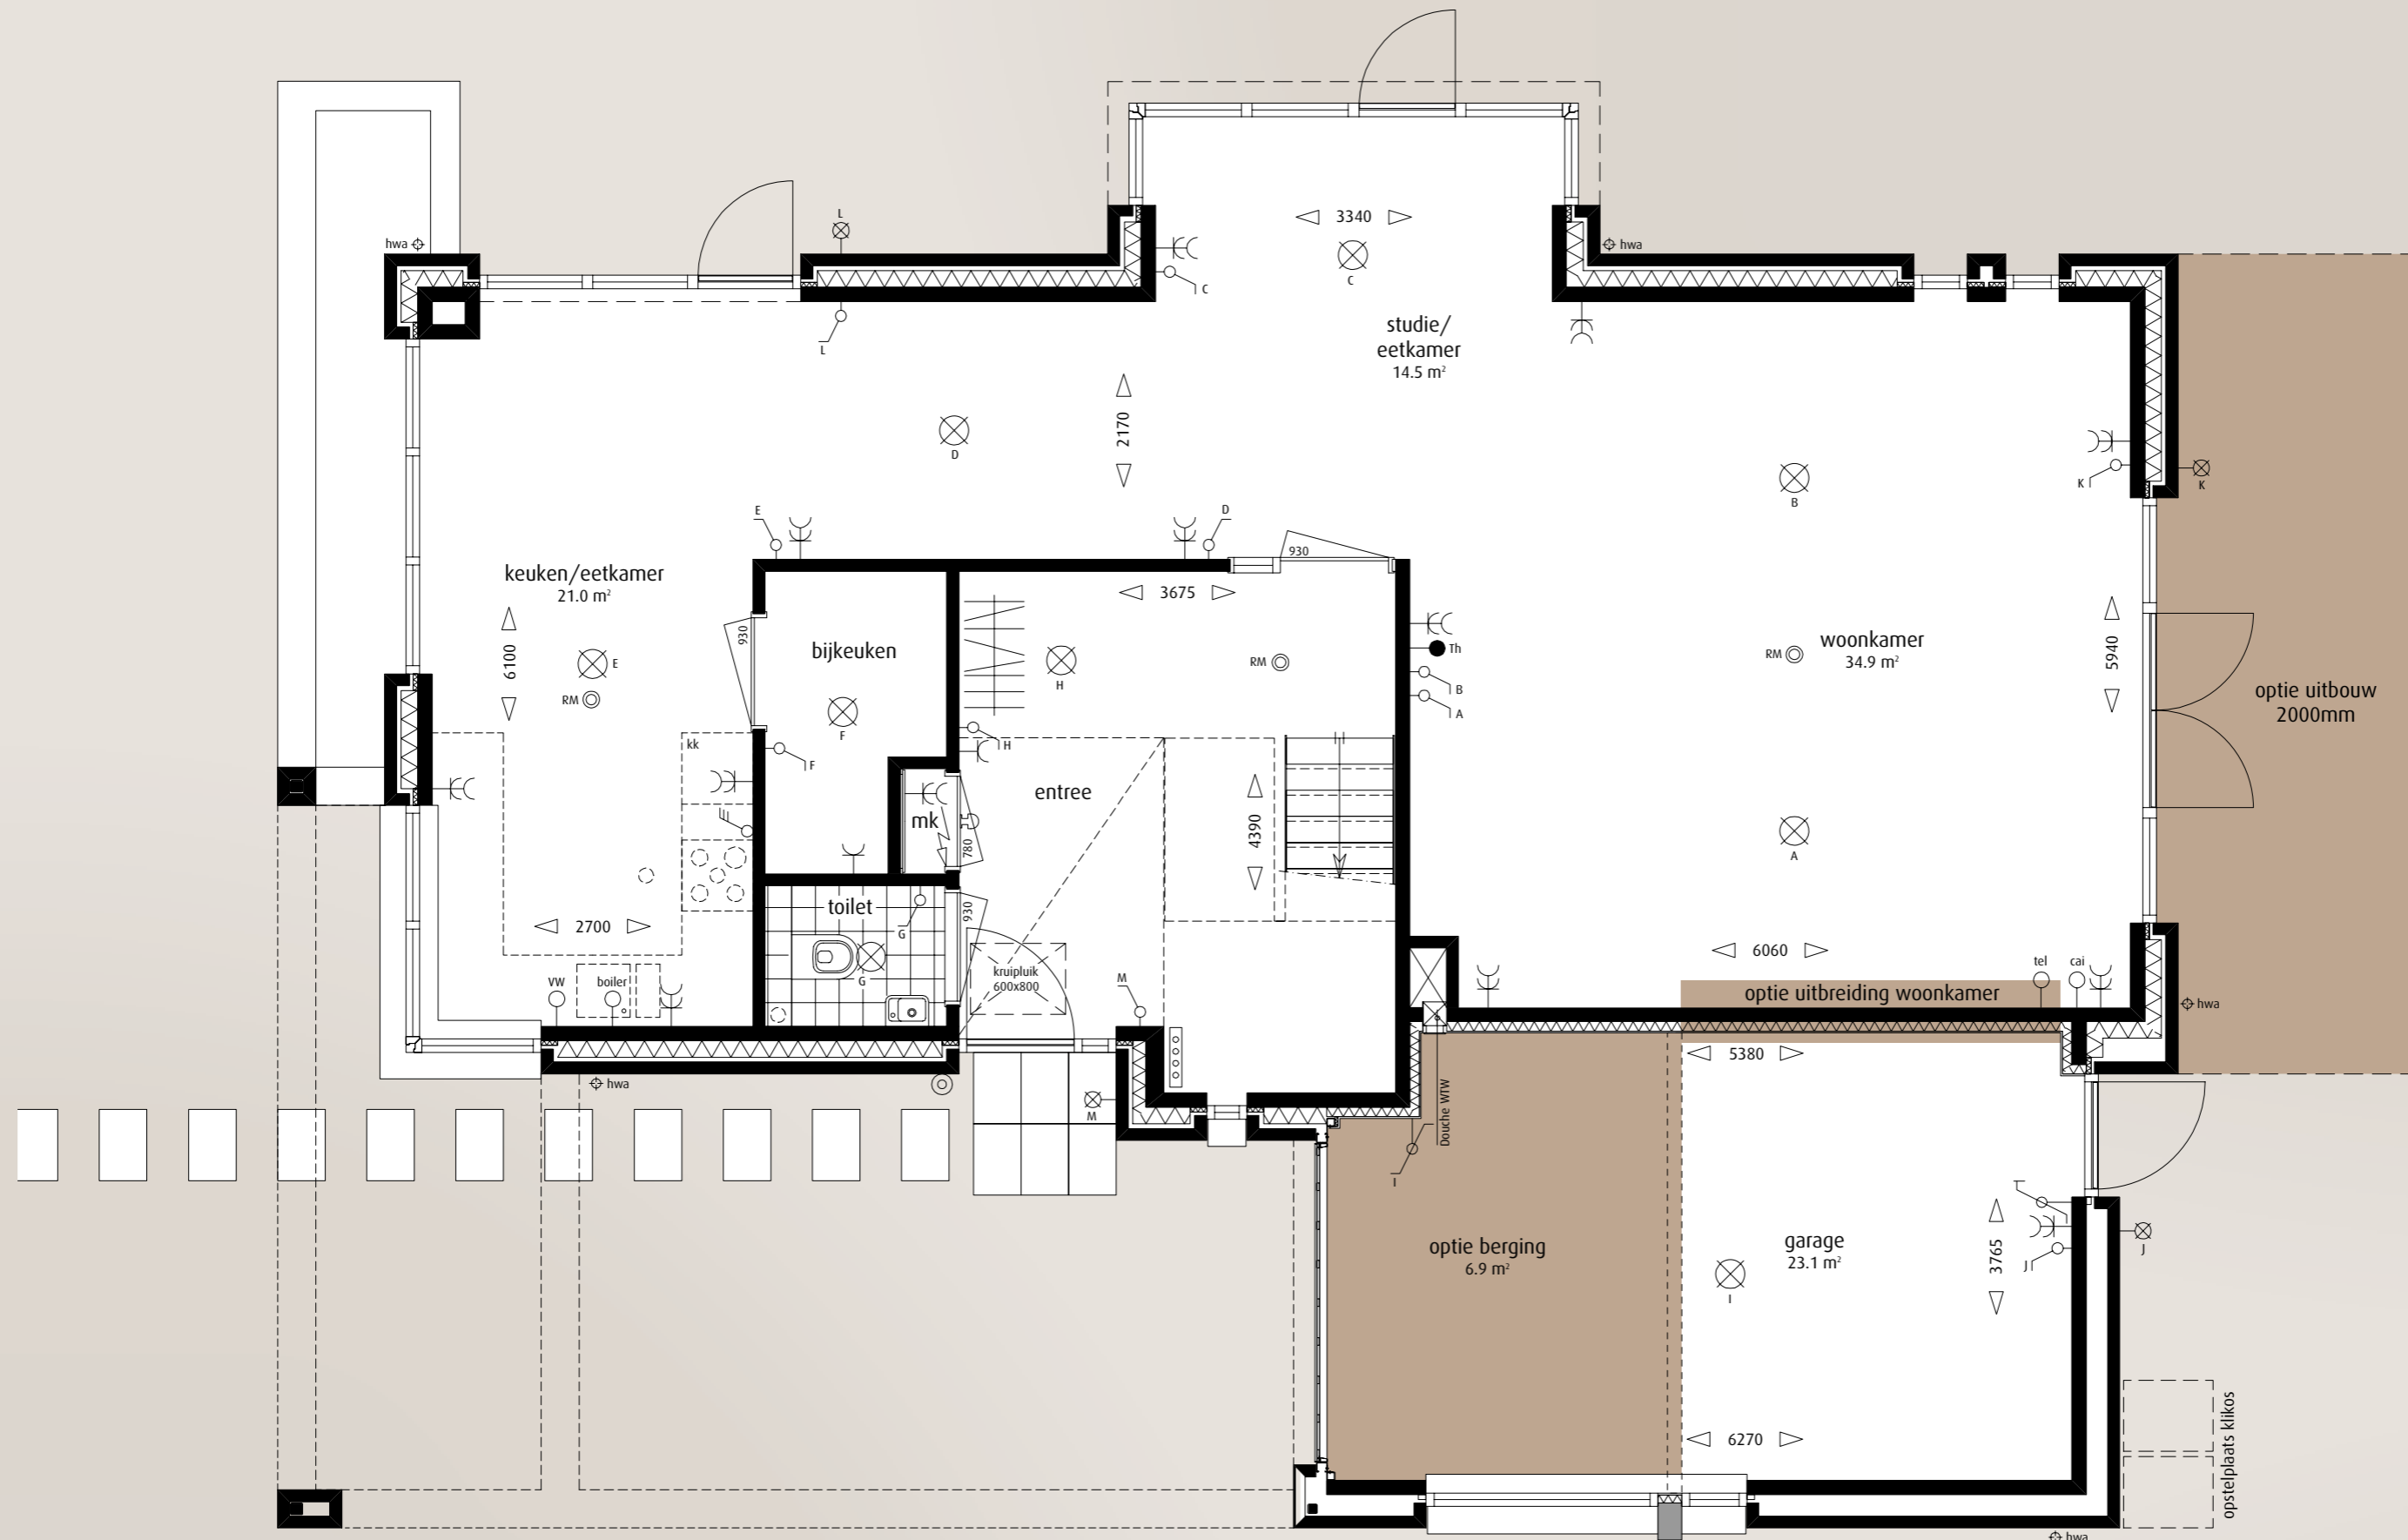

Southampton

VOORBEHOUD
De tekening is zorgvuldig samengesteld, maar heeft geen juridische waarde. De inrichting van het openbaar gebied is indicatief en volgens opgave van de gemeente Rotterdam, hieraan kunnen geen rechten worden ontleend. Voor eventuele wijzigingen draagt de Zondag Ontwikkeling B.V. geen verantwoordelijkheid. De bebouwing en inrichting van het aangrenzende gebied van het onderhavige bouwplan zijn ontleend aan gegevens van de gemeente Rotterdam. De nummers op de situatietekening zijn bouwnummers en hebben geen betrekking op uw nieuwe adres. De bouwnummers worden tijdens de bouw gehanteerd en ook in alle officiële stukken en correspondentie. Daarnaast hebben de bouwnummers geen betrekking op de opleveringsvolgorde.